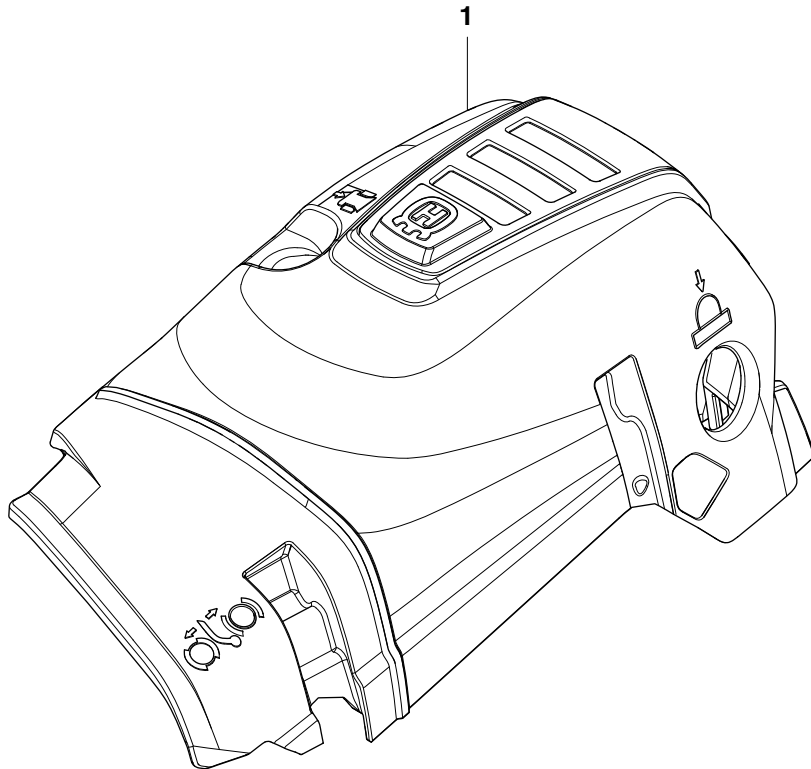

Page B 562 XP CLUTCH AND OIL PUMP

Position	Article	Quantity	Notes	Kit
1	574 23 61-01	1		
2	537 16 69-01	3		1
3	575 26 10-01	1	.325"x7	
3	575 26 10-02	1	3/8"x7	
4	501 45 74-02	1	.325"x7	3
4	501 59 80-02	1	3/8"x7	3
5	503 25 52-01	1		3
6	577 54 81-01	1		
7	505 19 99-03	1		
8	505 20 02-03	1		7
9	505 20 03-01	1		7
10	503 23 00-60	2		7
11	503 89 16-01	1		7
12	575 26 83-01	1		7
13	720 12 33-00	1		7
14	510 02 06-01	2		
15	505 20 04-01	1		
16	504 71 00-03	1		
17	720 12 33-00	2		7
18	503 89 15-01	1		7
19	505 20 01-01	1		7
20	503 62 49-02	1		7

C 562XP
CYLINDER COVER