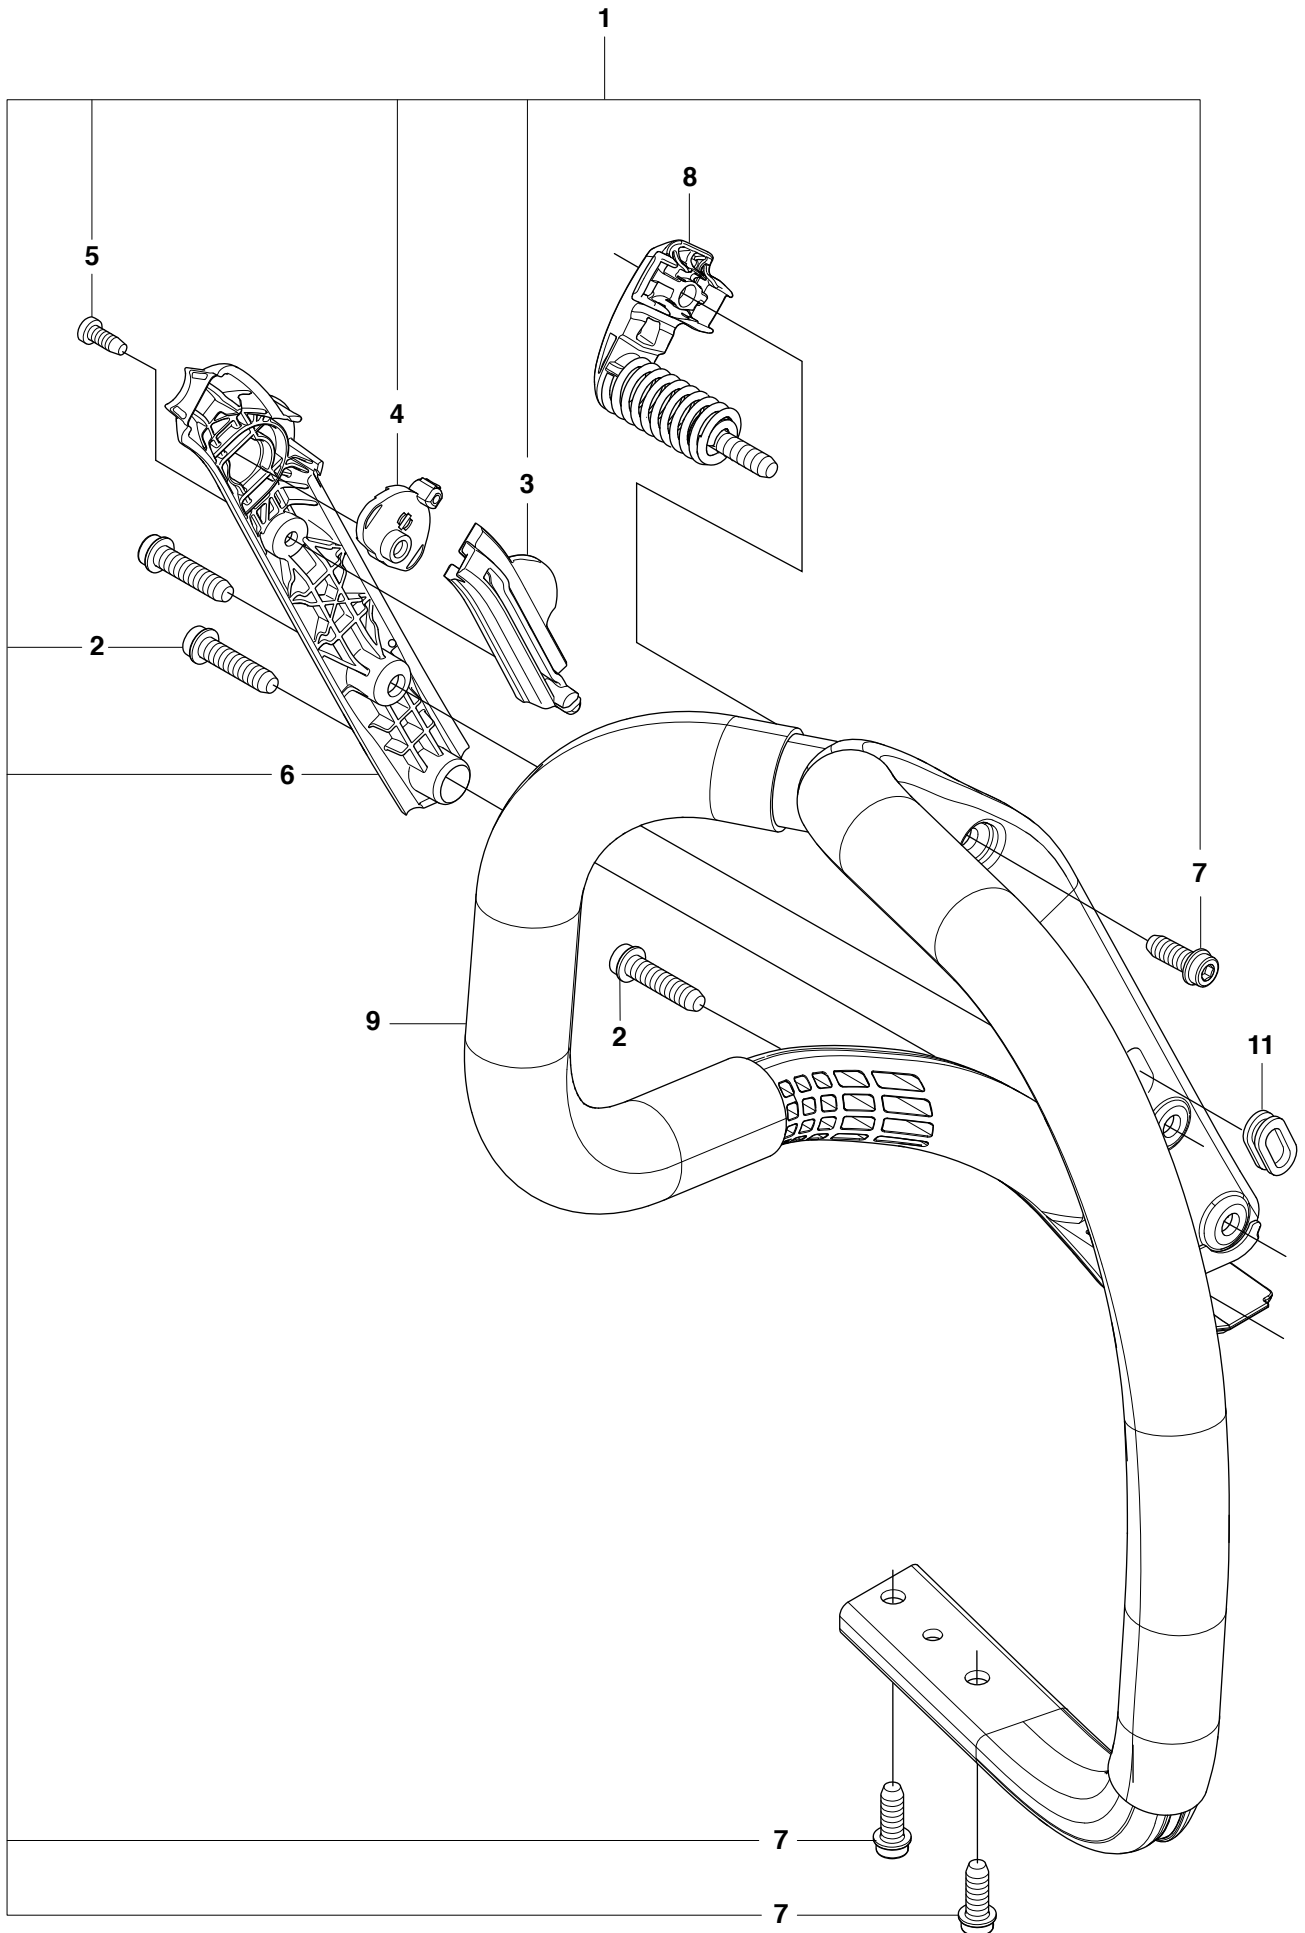

K4 562XPG
HANDLE WRAP HEATED

Position	Article	Quantity	Notes	Kit
1	576 94 51-02	1		
1	575 38 89-02	1		
2	503 21 88-76	2		1
3	505 15 74-01	1		1
4	537 25 25-01	1		1
5	510 09 78-01	1		1
6	503 21 28-13	1		1
7	503 21 88-72	3		1
8	505 12 97-01	1		
9	505 15 69-02	1		
11	537 08 83-01	1