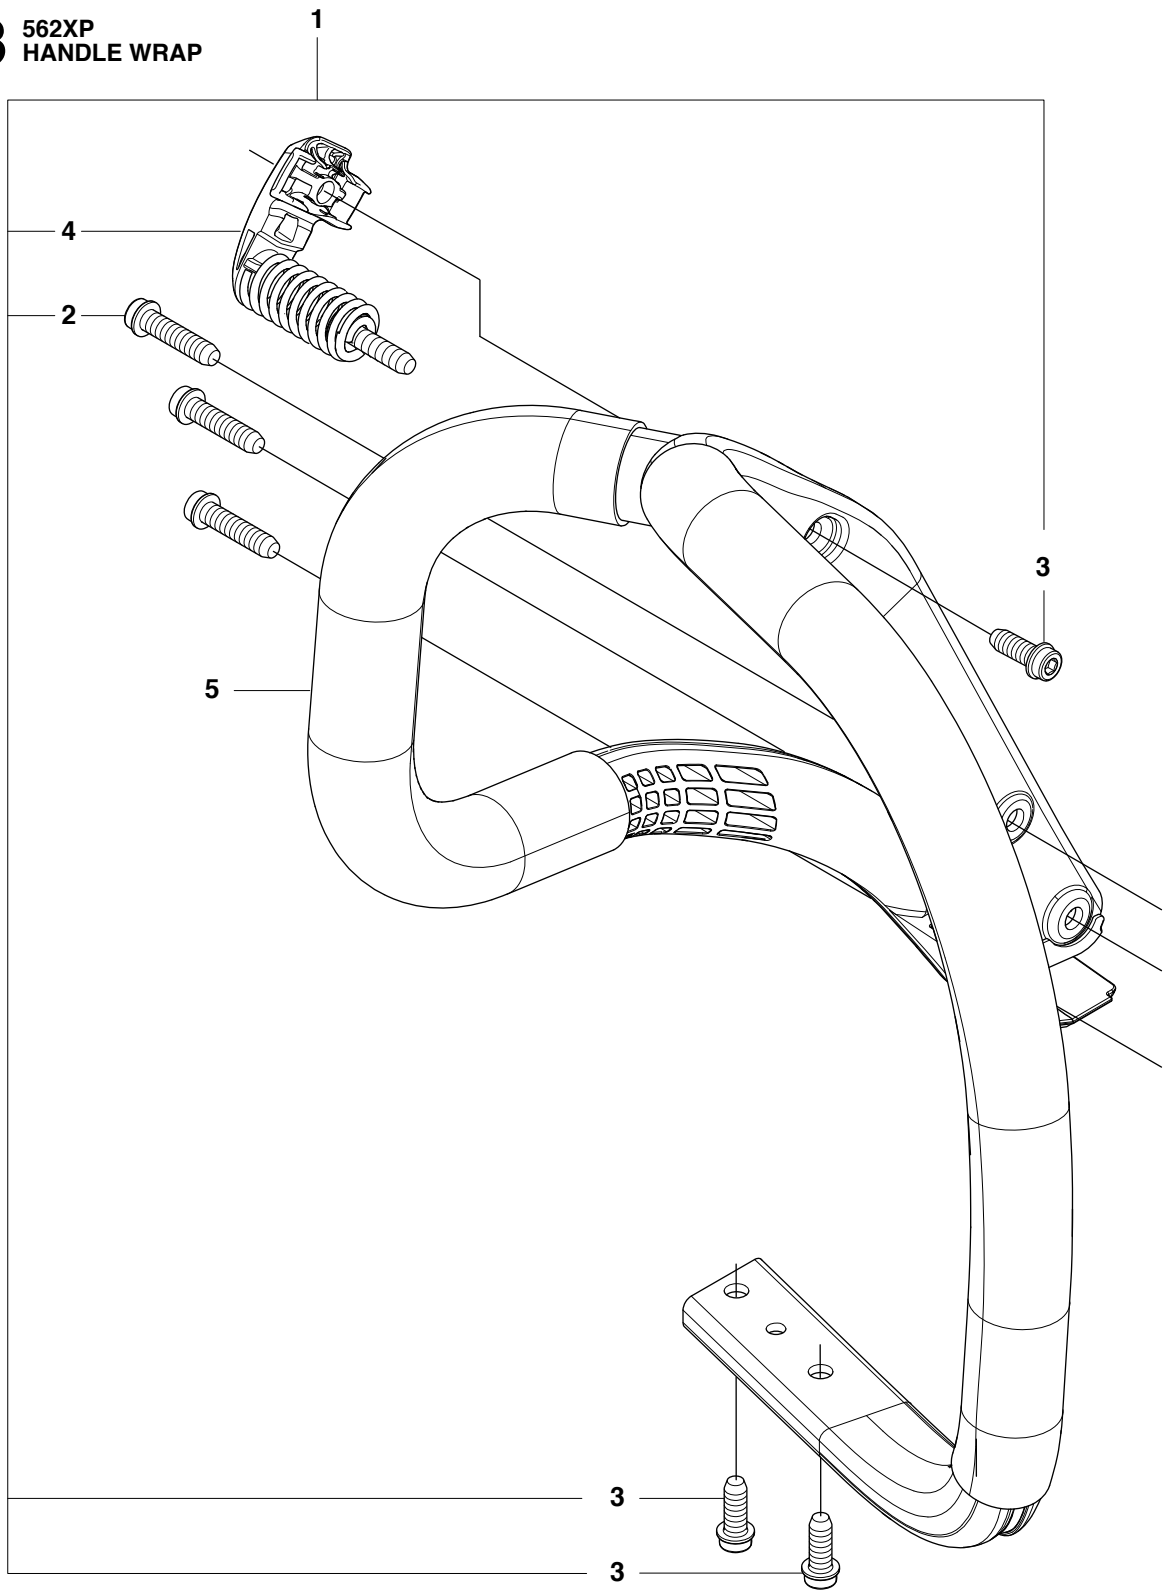

K3 562XP
HANDLE WRAP

Position	Article	Quantity	Notes	Kit
1	576 94 51-01	1		
2	503 21 88-76	3		1
3	503 21 88-72	3		1
4	505 12 97-01	1		1
5	505 15 69-01	1		
6	576 87 30-02	1		
7	503 21 26-16	2		6
8	577 97 52-01	2		6
9	577 97 63-01	1	Spike Wrap	6
10	577 97 61-01	1	Spike Wrap	6
11	503 20 07-80	1		6
12	537 02 44-01	1		6
13	537 08 92-01	1		6
14	503 22 24-01	1		6