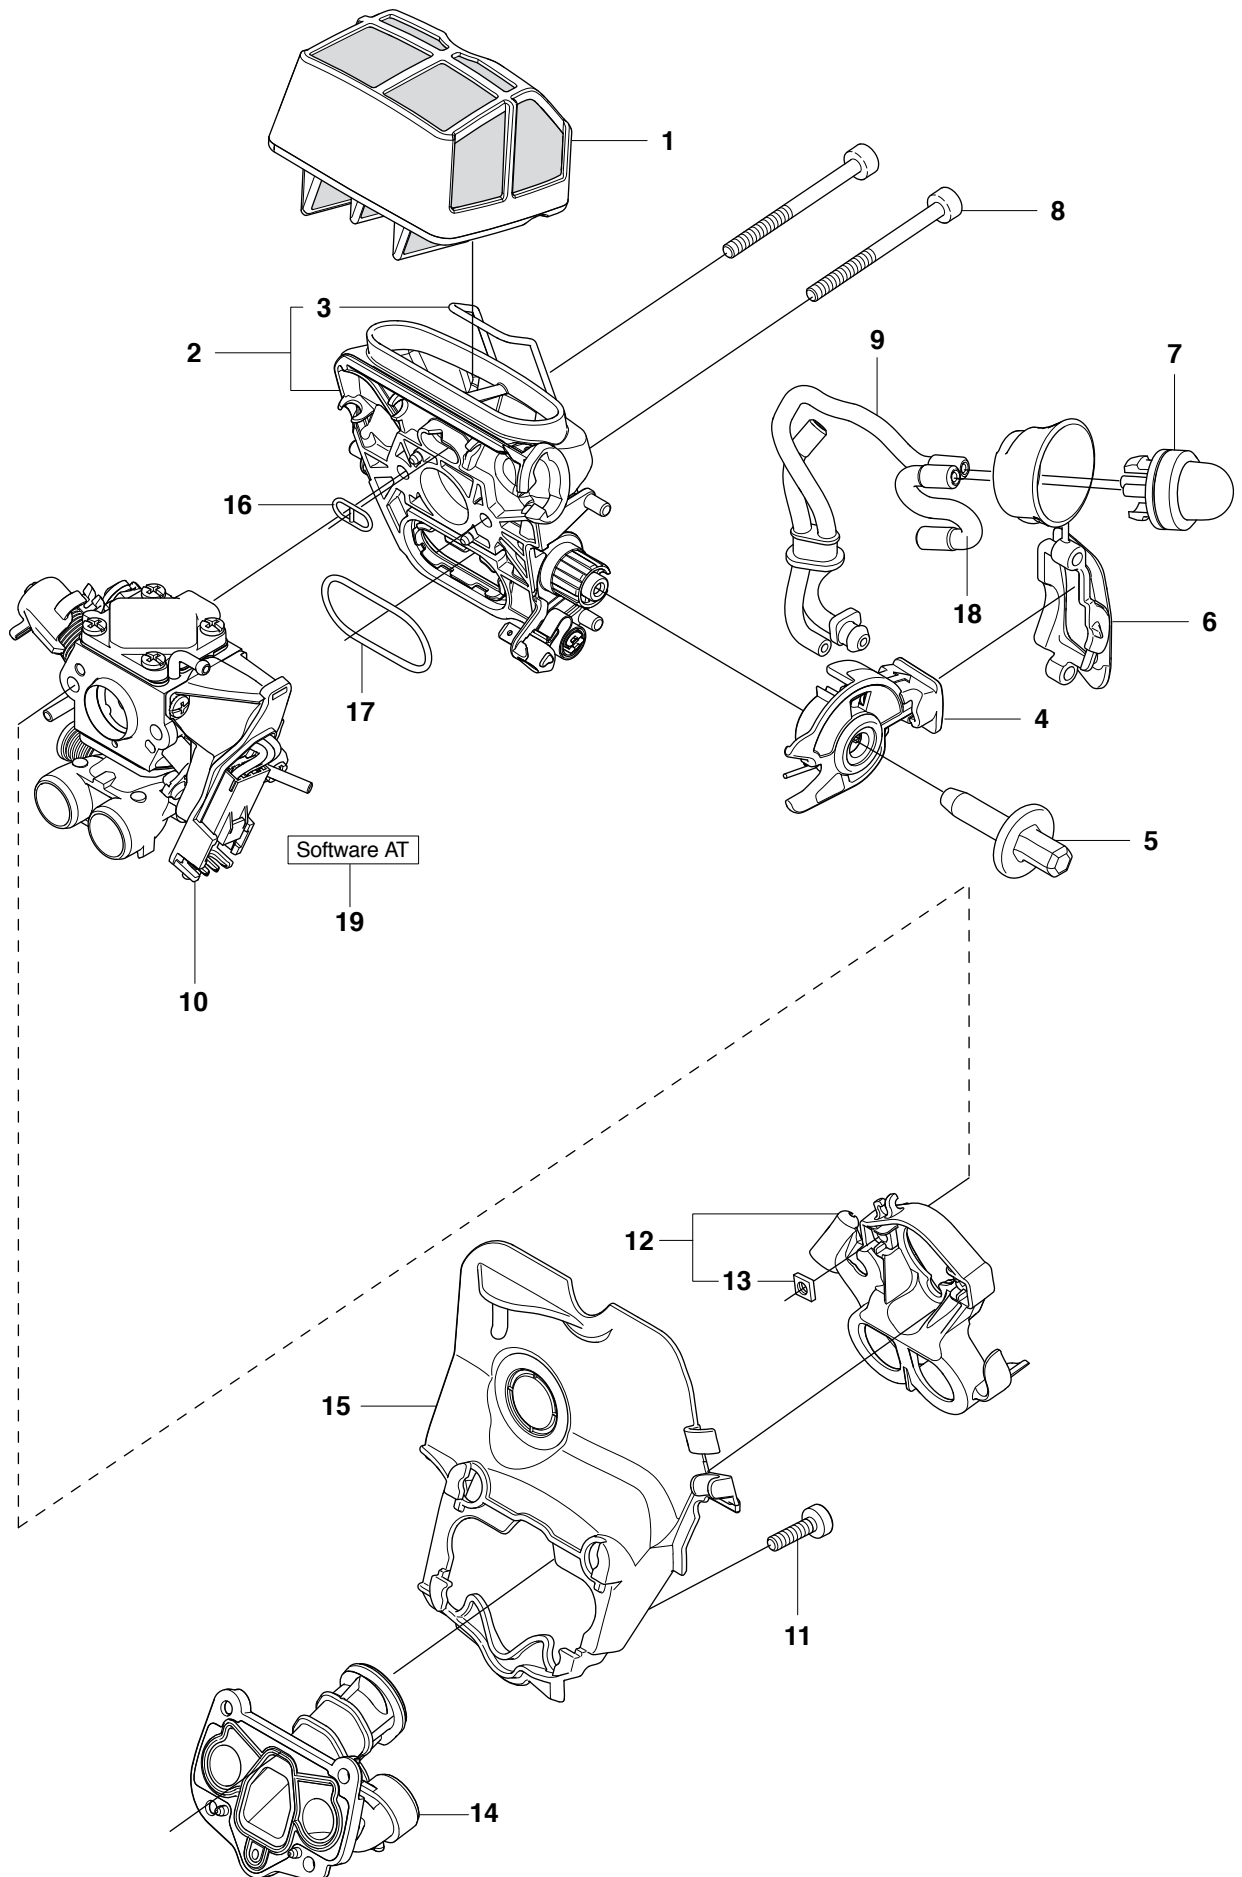

562XP
CARBURETOR & AIR FILTER

Position	Article	Quantity	Notes	Kit
1	522 67 50-01	1	NYLON 80 μm black	
1	522 67 50-02	1	NYLON 44 μm yellow	
1	522 67 50-03	1	FELT white	
2	505 12 70-01	1	XP	
2	505 12 70-02	1	XPG	
3	505 17 69-01	1		2
4	510 01 72-01	1		
5	505 15 62-01	1		
6	525 58 81-01	1		
7	503 93 66-01	1		
8	503 20 25-50	2		
9	525 34 43-01	1		
10	522 52 08-01	1		
11	510 02 06-01	4		
12	505 16 52-01	1		
13	503 22 65-03	2		12
14	520 29 10-01	1		
15	520 29 09-01	1		
16	525 61 92-01	1		
17	525 61 90-01	1		
18	523 05 68-01	1		
19		1	Download from your local supportsite