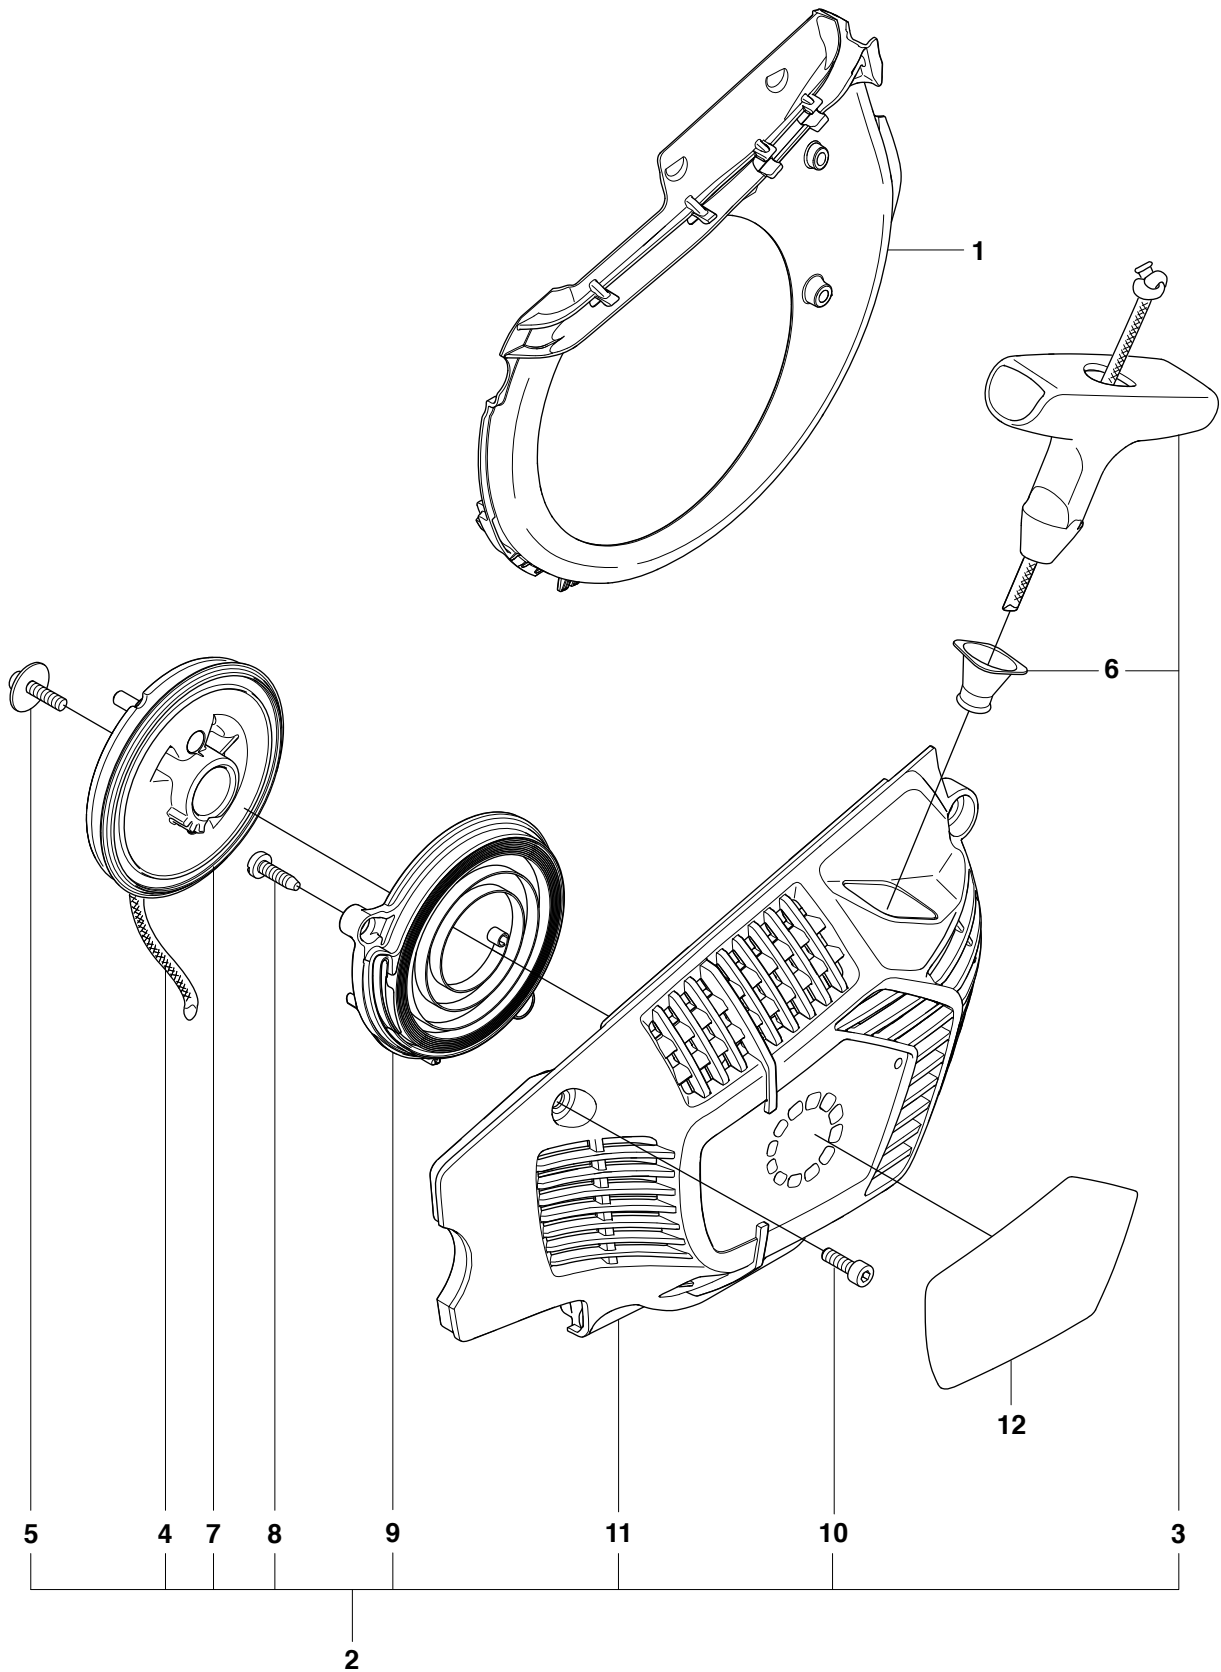

M 562XP
STARTER

Position	Article	Quantity	Notes	Kit
1	505 15 75-01	1		
2	505 15 92-01	1		
3	537 23 25-01	1		2
4	505 30 51-25	1		2
5	503 20 52-16	1		2
6	537 28 32-01	1		2
7	505 15 81-01	1		2
8	503 21 28-13	2		2
9	505 15 79-01	1		2
10	544 08 03-01	4		2
11	505 15 91-01	1		2
12	523 03 56-05	1	XP	
12	523 03 56-06	1	XPG