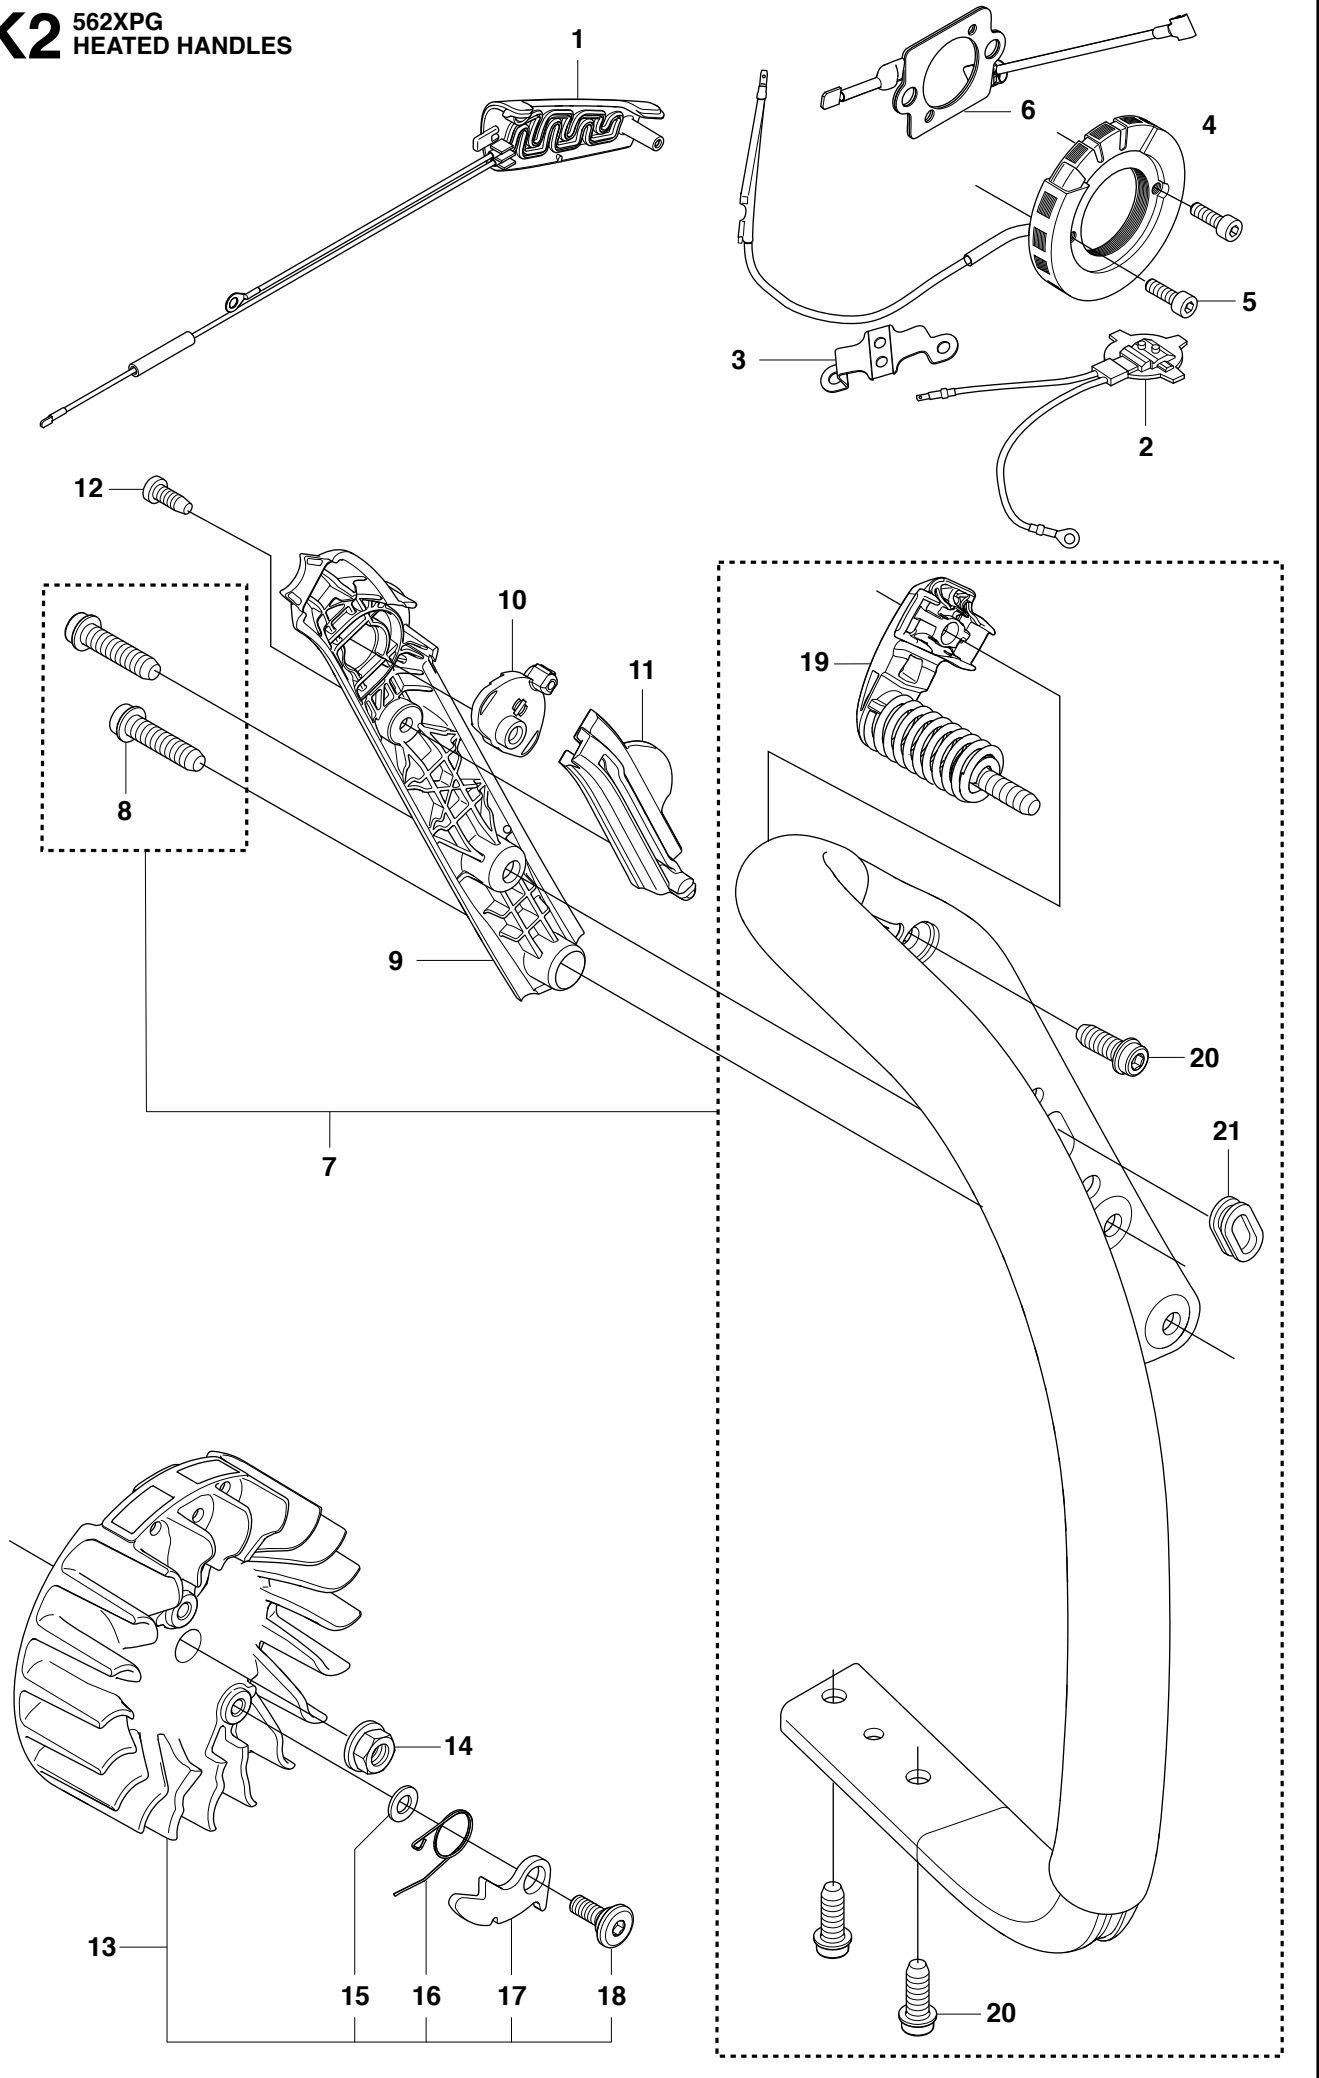

K2 562XPG
HEATED HANDLES

Position	Article	Quantity	Notes	Kit
1	522 74 19-01	1		
2	522 66 58-01	1		
3	537 21 08-01	1		
4	522 61 14-01	1		
5	544 44 43-01	2		
6	522 63 01-01	1		
7	575 38 89-02	1		
8	503 21 88-76	2		7
9	505 15 74-01	1		
10	510 09 78-01	1		
11	537 25 25-01	1		
12	503 21 28-13	1		
13	504 87 24-02	1		
14	503 22 04-01	1		
15	503 23 00-42	2		13
16	501 67 35-01	2		13
17	501 67 32-01	2		13
18	501 81 99-01	2		13
19	505 12 97-01	1		7
20	503 21 88-72	4		7
21	537 08 83-01	1		7