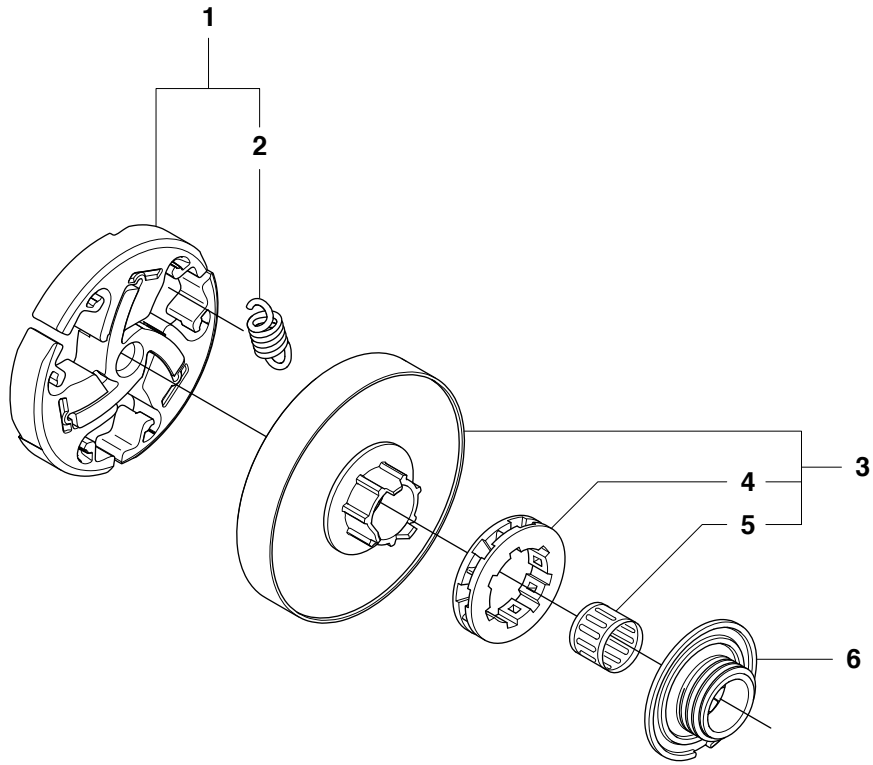

562XP

Spare parts

Ersatzteile

Pièces détachées

Reserve onderdelen

Repuestos

Reservdelar

A**562XP
CHAIN BREAK & CLUTCH COVER**

Position	Article	Quantity	Notes	Kit
1	525 25 06-01	1		
2	537 20 90-01	2		
3	537 20 28-01	2		
4	505 19 73-01	2		
5	525 74 33-01	1		
6	503 75 18-01	1		5
7	503 21 70-10	5		5
8	505 19 93-01	1		5
9	503 90 83-01	1		5
10	505 19 95-01	1		5
11	505 20 16-01	1		5
12	505 19 97-01	1		5
14	523 05 80-01	1		5
15	575 26 04-02	1		5
16	740 48 07-02	1		15
17	503 23 00-63	1		15
18	537 07 94-02	1		15
19	575 64 58-01	1		15
20	503 99 83-01	1		15
21	537 07 94-02	1		15
22	505 19 98-01	1		5
23	503 21 26-16	2		
24	576 71 31-01	1		
25	577 97 52-01	2		
28	523 23 00-85	1		

B 562XP
CLUTCH & OIL PUMP

Page B 562 XP CLUTCH AND OIL PUMP

Position	Article	Quantity	Notes	Kit
1	574 23 61-01	1		
2	537 16 69-01	3		1
3	575 26 10-01	1	.325"x7	
3	575 26 10-02	1	3/8"x7	
4	501 45 74-02	1	.325"x7	3
4	501 59 80-02	1	3/8"x7	3
5	503 25 52-01	1		3
6	577 54 81-01	1		
7	505 19 99-03	1		
8	505 20 02-03	1		7
9	505 20 03-01	1		7
10	503 23 00-60	2		7
11	503 89 16-01	1		7
12	575 26 83-01	1		7
13	720 12 33-00	1		7
14	510 02 06-01	2		
15	505 20 04-01	1		
16	504 71 00-03	1		
17	720 12 33-00	2		7
18	503 89 15-01	1		7
19	505 20 01-01	1		7
20	503 62 49-02	1		7

C 562XP
CYLINDER COVER

Page C 562XP CYLINDER COVER

Position	Article	Quantity	Notes	Kit
1	522 95 96-01	1		

D 562XP
CYLINDER PISTON

12

(A) 575 27 00-01
Set of gaskets

Position	Article	Quantity	Notes	Kit
1	574 51 96-01	1		
2	725 53 37-55	4		
3	575 27 69-01	1		
4	503 55 22-01	1		
5	576 71 76-02	4		
6	510 16 49-01	1		12
7	575 35 58-01	1		
8	505 21 55-02	1		7
9	505 21 57-01	1		8, 7
10	737 44 10-00	2		8, 7
11	503 25 63-01	1		7
12	575 27 00-01	1	A=set of gaskets	
13	520 29 11-01	1		7