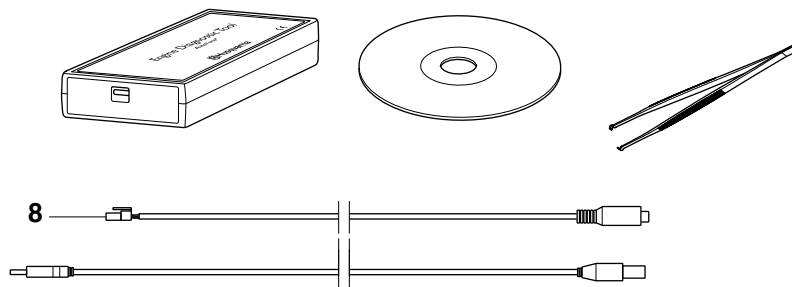

P 562XP
ACCESSORIES