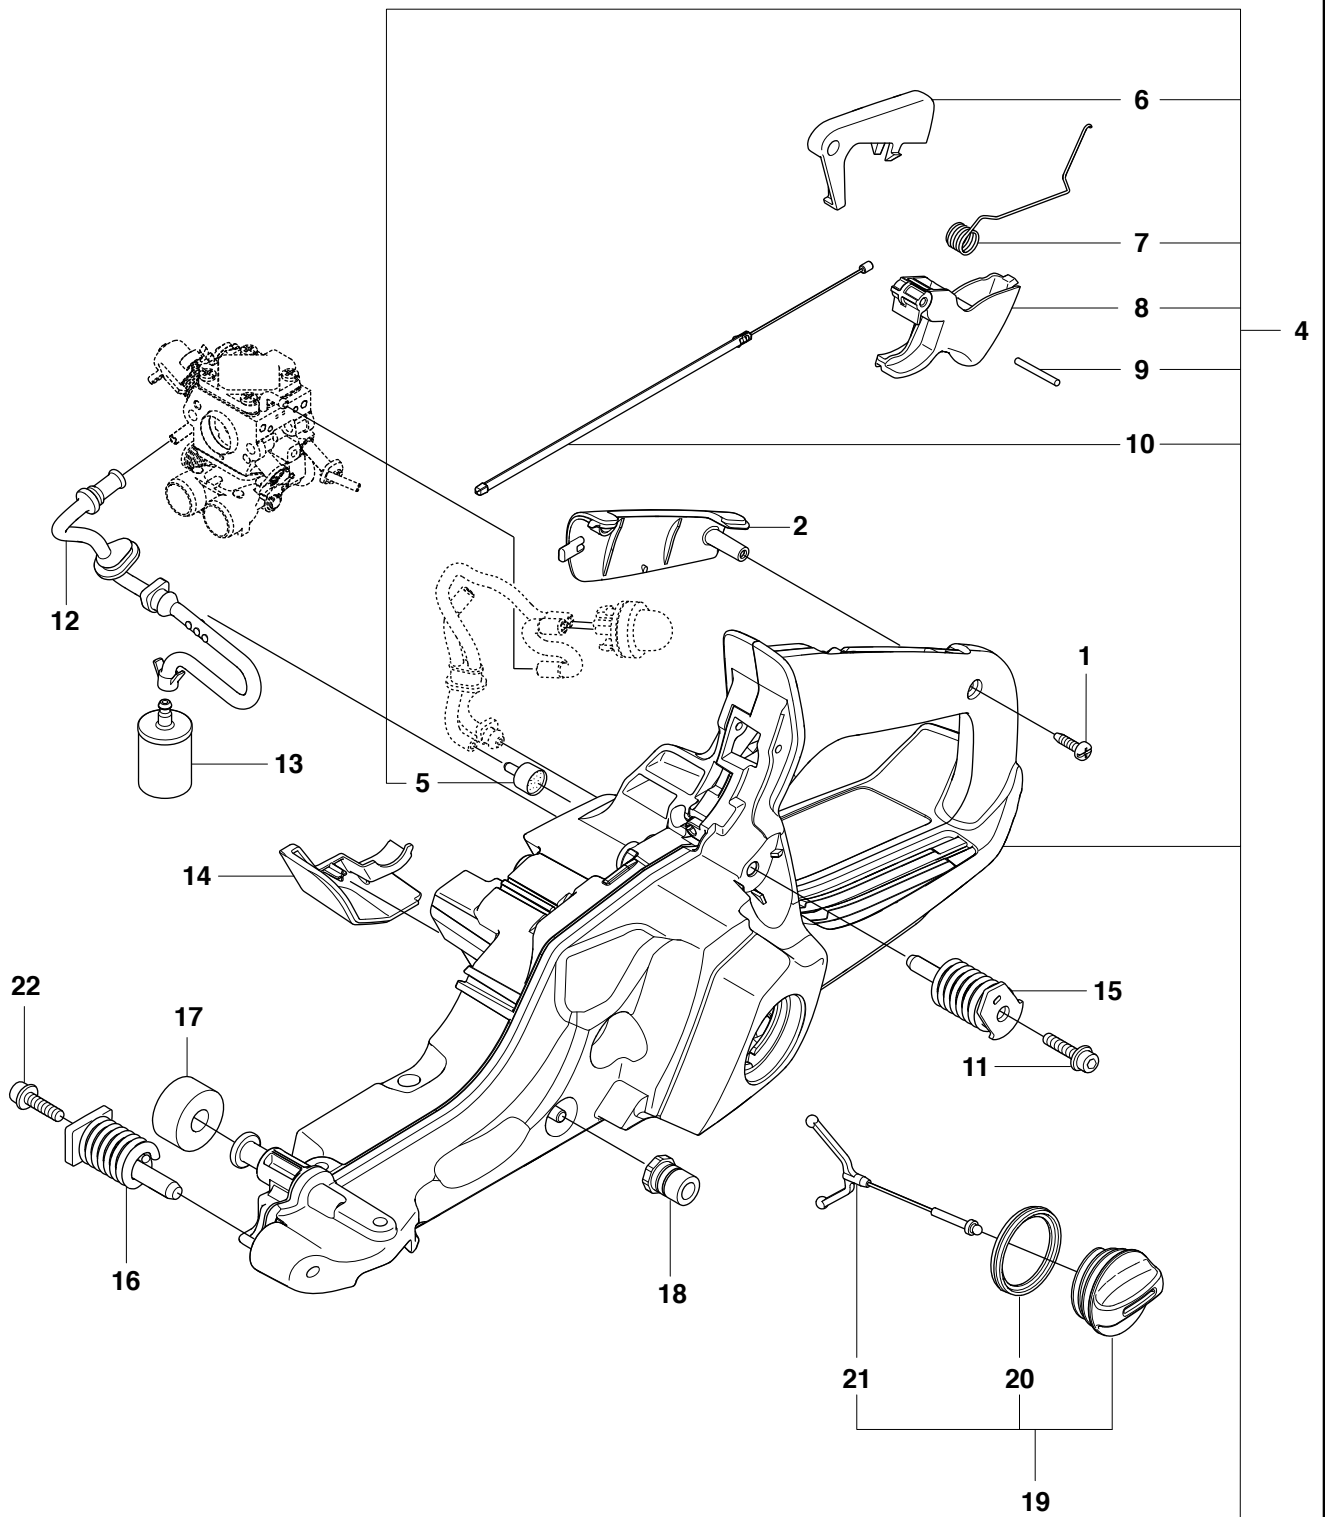

B 562XP
CLUTCH & OIL PUMP

Page B 562 XP CLUTCH AND OIL PUMP

Position	Article	Quantity	Notes	Kit
1	574 23 61-01	1		
2	537 16 69-01	3		1
3	575 26 10-01	1	.325"x7	
3	575 26 10-02	1	3/8"x7	
4	501 45 74-02	1	.325"x7	3
4	501 59 80-02	1	3/8"x7	3
5	503 25 52-01	1		3
6	577 54 81-01	1		
7	505 19 99-03	1		
8	505 20 02-03	1		7
9	505 20 03-01	1		7
10	503 23 00-60	2		7
11	503 89 16-01	1		7
12	575 26 83-01	1		7
13	720 12 33-00	1		7
14	510 02 06-01	2		
15	505 20 04-01	1		
16	504 71 00-03	1		
17	720 12 33-00	2		7
18	503 89 15-01	1		7
19	505 20 01-01	1		7
20	503 62 49-02	1		7

10

(A) 575 27 00-01
Set of gaskets

Position	Article	Quantity	Notes	Kit
1	510 00 14-02	1		
2	724 12 87-59	1		1
3	505 17 13-01	1		1
4	725 53 76-55	2		1
5	576 95 52-01	2		1
6	505 17 05-01	1		1, 10
7	505 17 07-01	1		1
8	577 51 14-01	2		
9	503 20 73-20	2		
10	575 27 00-01	1	A=set of gaskets	

562XP
CARBURETOR & AIR FILTER

Position	Article	Quantity	Notes	Kit
1	522 67 50-01	1	NYLON 80 μ m black	
1	522 67 50-02	1	NYLON 44 μ m yellow	
1	522 67 50-03	1	FELT white	
2	505 12 70-01	1	XP	
2	505 12 70-02	1	XPG	
3	505 17 69-01	1		2
4	510 01 72-01	1		
5	505 15 62-01	1		
6	525 58 81-01	1		
7	503 93 66-01	1		
8	503 20 25-50	2		
9	525 34 43-01	1		
10	522 52 08-01	1		
11	510 02 06-01	4		
12	505 16 52-01	1		
13	503 22 65-03	2		12
14	520 29 10-01	1		
15	520 29 09-01	1		
16	525 61 92-01	1		
17	525 61 90-01	1		
18	523 05 68-01	1		
19		1	Download from your local supportsite	

J 562XP
HANDLE & CONTROLS

Position	Article	Quantity	Notes	Kit
1	503 21 28-13	1		
2	504 10 63-01	1		
4	575 38 22-01	1		
5	537 35 95-01	1		4
6	544 09 98-01	1		4
7	544 09 99-01	1		4
8	505 15 77-01	1		4
9	720 18 25-20	1		4
10	521 88 79-01	1		
11	503 21 88-74	1		
12	573 99 35-01	1		
13	503 44 32-01	1		
14	505 16 59-01	1		
15	505 12 90-01	1		
16	505 12 87-01	1		
17	523 08 55-01	1		
18	501 00 76-01	1		
19	537 21 52-02	1		
20	537 21 50-01	1		19
21	503 57 89-01	1		19
22	503 21 88-76	1		
23	577 84 43-01	1		4