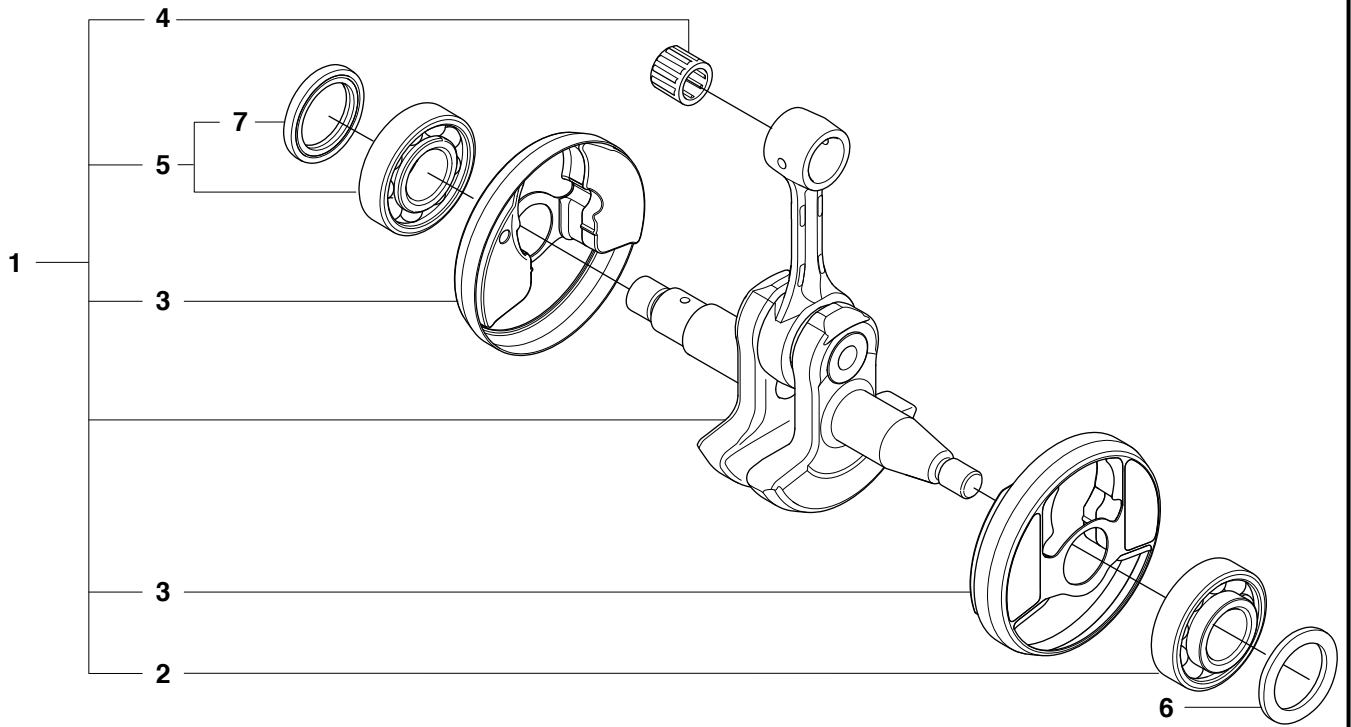

E 562XP
CRANKSHAFT

Position	Article	Quantity	Notes	Kit
1	575 54 52-03	1		
2	505 13 35-01	1		1
3	505 13 36-01	2		1
4	503 25 63-01	1		1
5	525 43 42-01	1		1
6	525 39 12-01	1		1
7	503 26 09-01	1		1, 5