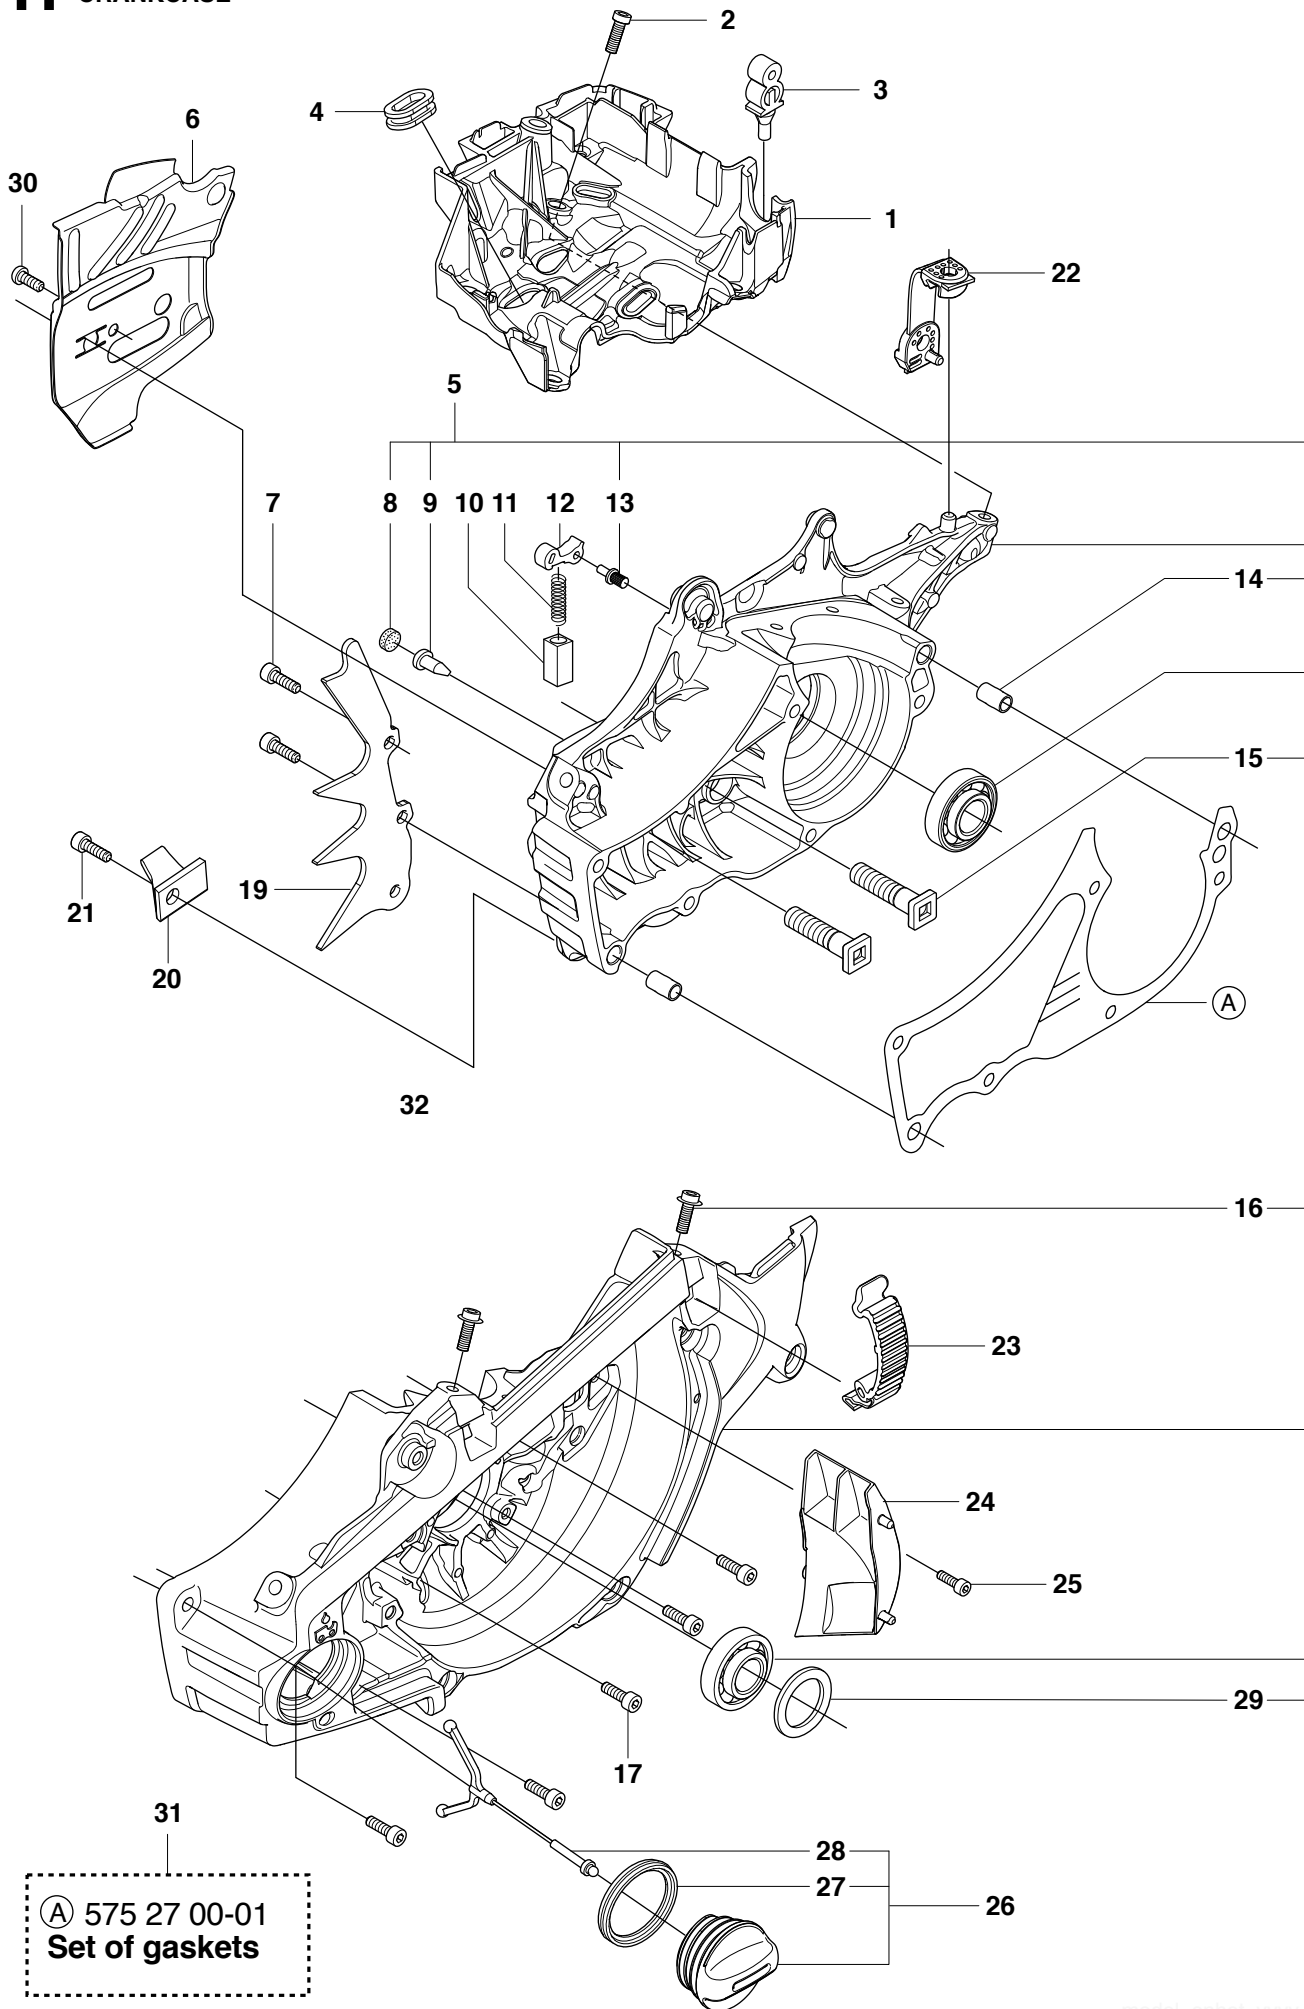

H 562XP
CRANKCASE

Position	Article	Quantity	Notes	Kit
1	505 15 86-01	1		
2	503 20 02-16	4		
3	503 86 93-01	2		
4	537 08 83-01	1		
5	575 38 02-03	1		
6	522 74 29-01	1		
7	725 53 29-55	2		
8	537 40 35-01	1		5
9	530 02 61-19	1		5
10	537 21 07-01	1		
11	503 43 65-01	1		
12	505 20 12-01	1		
13	503 75 18-01	1		5
14	501 27 08-01	2		5
15	522 89 38-01	2		5
16	505 11 15-01	2		5
17	503 20 08-02	5		
19	577 93 52-01	1		
20	522 89 39-01	1		
21	503 21 79-20	1		
22	505 12 58-01	1		
23	503 89 47-03	3		
24	520 29 12-01	1		
25	510 02 06-01	1		
26	537 21 52-02	1		
27	537 21 50-01	1		26
28	503 57 89-01	1		26
29	525 39 12-01	2		5
30	503 21 28-13	1		
31	575 27 00-01	1	A=set of gaskets